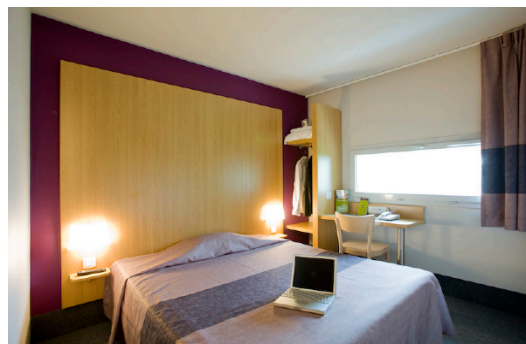

B&B Hôtel Lille Centre Grand Palais

Rue Berthe Morisot
59000 – Lille
Tél : 08.92.70.22.06
Site Internet : <http://www.hotel-bb.com>

L'hôtel B&B – Lille Centre Grand Palais vous accueille toute l'année avec toutes les commodités indispensables pour vos vacances en famille ou vos week-ends à la découverte de Lille !

Cet hôtel, de nouvelle conception; nouveau design, plus confortable et plus agréable vous offrira un séjour chaleureux et agréable.

Ses chambres spacieuses et confortables vous offrent une literie de qualité, un bureau, une télévision avec Canal + et Canal Satellite et Wifi gratuit. Votre chambre possède sa propre salle de bain privée avec douche, lavabo et toilettes. L'hôtel propose également des chambres pour personnes à mobilité réduite.

Alors n'hésitez plus et optez pour B&B hôtel pour vos déplacements ou vos vacances !

Horaires : 24h/24h et 7j/7

A vos Agendas

L'Assemblée Générale

Comme tous les ans, le GAEL organise son Assemblée Générale. Cette année, elle aura lieu le 23 Mai 2013.

L'opération «Deviens un artiste de Génie»

L'opération « Deviens un Artiste de Génie » se déroulera du 17 Avril au 15 Mai 2013. La remise des prix aura lieu au Palais des Beaux-Arts de Lille.

Visite de l'exposition «Traits de Génie»

Nous vous proposerons de visiter l'exposition «Traits de Génie» au Palais des Beaux Arts de Lille le 6 Juin 2013.

Contact

Toute l'équipe du GAEL reste à votre disposition

GAEL

12 place Saint Hubert, Immeuble souham3, 59000 LILLE

Tél. 03.20.15.13.84 - Fax. 03.20.06.43.75 - Mail : contact@lillecentre.com